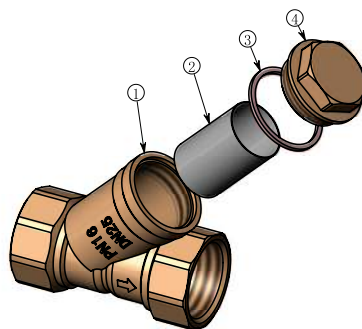

AVI 1750

BESKRIVELSE

Filter i messing CW511L PN16
Innvendig gjenget, arbeidstemperatur
-10°C - 110°C, sil 0,8 m.m.

AVI 1750

Dimensjon	DN (ø)	NRF	L	L1	L2	H	B (ø)	C	Vekt (g)
3/8"	11	4015901	46	11,5	10	30	18	29	90
1/2"	15	4015902	56,5	11,5	11	38,5	18	29	140
3/4"	19	4015903	69	13	11	47,5	24	35	205
1"	20,5	4015904	77	16,5	16,5	50	24	35	300
1 1/4"	29,5	4015905	96,5	18	18	65	35	52	580
1 1/2"	34	4015906	105	18,5	18,5	73,5	42	58,5	800
2	44	4015907	126	21	21	90	53	69	1350

RESERVEDEL SILINNSATS

Dimensjon	NRF
3/8"	4015908
1/2"	4015909
3/4"	4015911
1"	4015912
1 1/4"	4015913
1 1/2"	4015914
2	4015915

Nr.	Navn	Materiale
1	Hus	CW511L
2	Filter	316
3	Pakning	PTFE
4	Plugg	CW511L