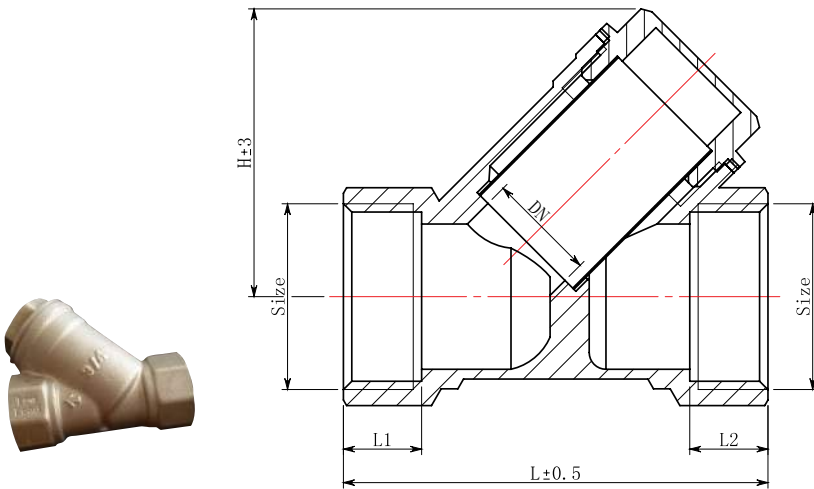

AVI 1750

BESKRIVELSE

Filter i messing CW511L PN16
Innvendig gjenget, arbeidstemperatur
-10°C - 110°C, sil 0,8 m.m.

AVI 1750

Dimensjon	DN (ø)	NRF	L	L1	L2	H	B (ø)	C	Vekt (g)
3/8"	11	4015901	46	11,5	10	30	18	29	90
1/2"	15	4015902	56,5	11,5	11	38,5	18	29	140
3/4"	19	4015903	69	13	11	47,5	24	35	205
1"	20,5	4015904	77	16,5	16,5	50	24	35	300
1 1/4"	29,5	4015905	96,5	18	18	65	35	52	580
1 1/2"	34	4015906	105	18,5	18,5	73,5	42	58,5	800
2	44	4015907	126	21	21	90	53	69	1350

RESERVEDEL SILINNSATS

Dimensjon	NRF
3/8"	4015908
1/2"	4015909
3/4"	4015911
1"	4015912
1 1/4"	4015913
1 1/2"	4015914
2	4015915

Nr.	Navn	Materiale
1	Hus	CW511L
2	Filter	316
3	Pakning	PTFE
4	Plugg	CW511L