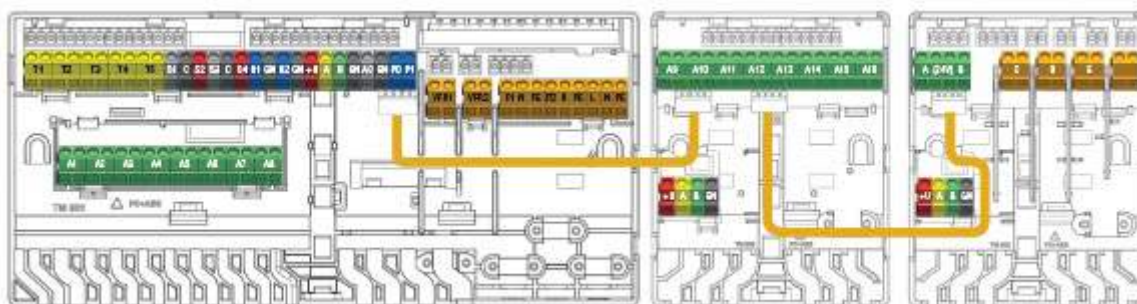

Wavin SENTIO

Utvidelsesmodul A

Leverandør: Norsk Wavin AS

Tekniske data

Strømtilførsel	20-25V DC, typisk 24V DC (Roxi Bus)
Strømforbruk	20mA maks. 2mA hvilemodus
Fysiske mål	90x110x54mm
Vekt	220g
Kapslingsklasse	IP31 (EN 60529)
Mekanisk motstand	IK 07 (EN 50102)
Omgivelse montering	T40, innomhus, ikke kondens.
I henhold til	EN 60730-1, EN 55032, EN 50581, EN 55024
Montering	På vegg eller DIN-skinne 35mm Kobles til Sentio hovedstyring for økning av antall kurser. Bruk medfølgende internkabel.
Utganger:	
RS485 (RoxiBus)Terminal +RJ45	24V DC/1,3A (Total belastning)
Aktuator type	24V DC / 170mA maks, 85mA typisk

FDV DOKUMENTASJON

Figur 3: Oversigtsbilleder Sentio Udvidelsesmodul, 8 kredse.

Nr.	Symbol	Tekst
10	U+/A/B/GN	ROXi bus
19	A9 – A16	Telestatudgange 9-16
20	-	Intern tilslutning til Sentio Styreenhed og Udvidelsesmodul
A		Lysdiode der viser, at der er strøm på enheden
B		Lysdiode der viser, at der er en advarsel fra denne enhed
F		Trykknop til at flytte en kanal til venstre
G	-	Lysdioder der viser kanalernes status (se bilag 1 side 24)
H		Trykknop til at slette alle komponenter på den valgte kanal
K		Trykknop til at flytte en kanal til højre
L	B	RJ-45 stik, Tilslutning type B, For tilslutning af Sentio display
N	-	Låsepind