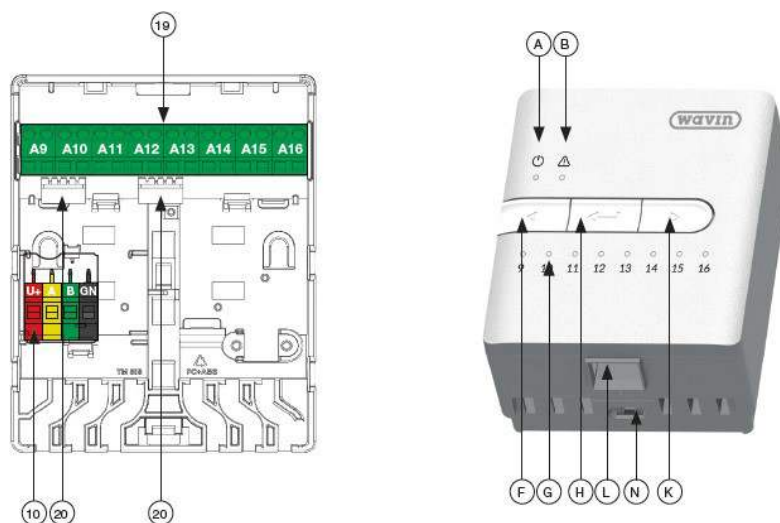

Wavin SENTIO

Utvidelsesmodul A

Leverandør: Norsk Wavin AS

Tekniske data

Strømtilførsel	20-25V DC, typisk 24V DC (Roxi Bus)
Strømforbruk	20mA maks. 2mA hvilemodus
Fysiske mål	90x110x54mm
Vekt	220g
Kapslingsklasse	IP31 (EN 60529)
Mekanisk motstand	IK 07 (EN 50102)
Omgivelse montering	T40, innomhus, ikke kondens.
I henhold til	EN 60730-1, EN 55032, EN 50581, EN 55024
Montering	På vegg eller DIN-skinne 35mm Kobles til Sentio hovedstyring for økning av antall kurser. Bruk medfølgende internkabel.
Utganger:	
RS485 (RoxiBus)Terminal +RJ45	24V DC/1,3A (Total belastning)
Aktuator type	24V DC / 170mA maks, 85mA typisk

FDV DOKUMENTASJON

Figur 3: Oversigtsbilleder Sentio Udvidelsesmodul, 8 kredse.

Nr.	Symbol	Tekst
10	U+/A/B/GN	ROXi bus
19	A9 – A16	Telestatudgange 9-16
20	-	Intern tilslutning til Sentio Styreenhed og Udvidelsesmodul
A		Lysdiode der viser, at der er strøm på enheden
B		Lysdiode der viser, at der er en advarsel fra denne enhed
F		Trykknop til at flytte en kanal til venstre
G	-	Lysdioder der viser kanalernes status (se bilag 1 side 24)
H		Trykknop til at slette alle komponenter på den valgte kanal
K		Trykknop til at flytte en kanal til højre
L	B	RJ-45 stik, Tilslutning type B, For tilslutning af Sentio display
N	-	Låsepind