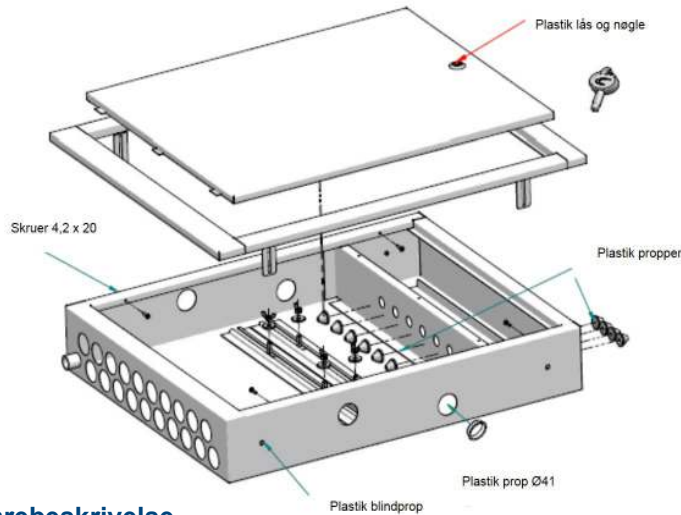

Datablad

Vandtætte gulvvarmeskabe

Teknisk data

Beskrivelse:	Vandtæt gulvvarmeskab til anvendelse ved rør i rør installationer.
Farve:	Hvid RAL 9010
Materiale:	Stål
Montage:	Universal

Varebeskrivelse

Varenr.	Max. antal kredse med/uden brug af pumpeshunt	Størrelse
241 16 60	Max. 5 kredse/10 kredse	595 x 740 x 120 cm
241 16 61	Max. 9 kredse/12 kredse	800 x 740 x 120 cm
241 16 62	Max. 14 kredse/19 kredse	1150 x 740 x 120 cm
241 16 63	Max. 10 kredse/12 kredse	800 x 780 x 180 cm
241 16 64	Max. 16 kredse/19 kredse	1150 x 780 x 180 cm

Tilbehør

Varenr.	Beskrivelse	Anvendelse
241 15 95	Skabsmuffe til gulvvarmeskab	Skabsmuffen anvendes til tætning af rørgennemføringen i skabet
241 15 97	Drænrør til gulvvarmeskab	Drænrøret anvendes til tætning mellem dræneringsafløbet i skabet og tomrøret
08 8150 040	Overløbsafslutning	Overløbsafslutningen giver en flot afslutning af dræneringsrøret.