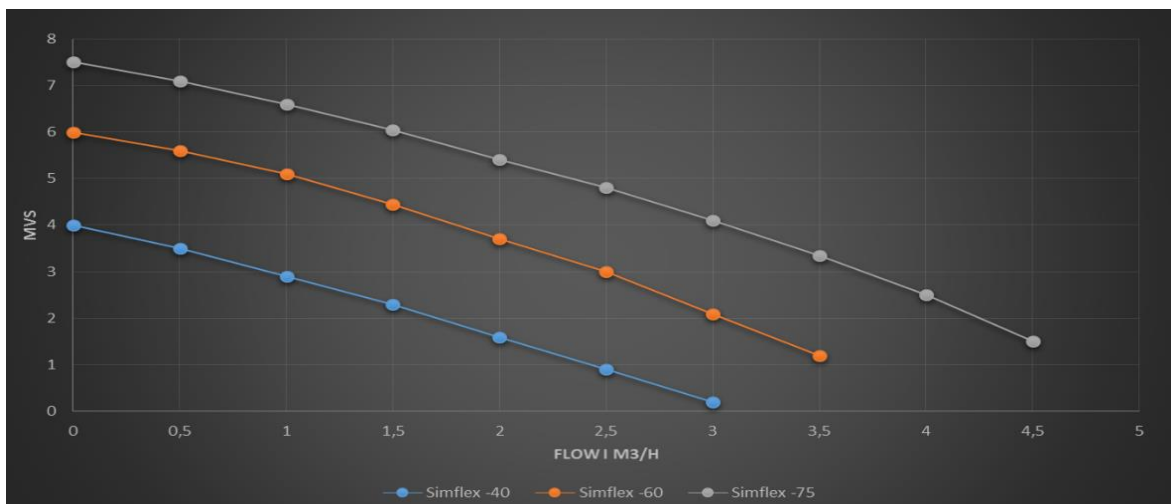

SIMFLEX - Datablad

SMEDEGÅRD

Pumping Technology

Simflex villa cirkulationspumper bruger helt ned til 4 watt.

Simflex cirkulationspumper fra Smedegaard er udstyret med sidste nye selv-regulerende motor teknologi.

Når radiator termostaterne lukker ned eller op, regulerer Simflex cirkulationspumpen også ned og op.

Et lille display på pumpen viser det aktuelle watt forbrug.

Pumpen er forsynet med udluftningskrue. Kan også omstilles til fast hastighed.

PUMPEKURVER:

Temperature Range (TF 95 - CEN 335-2-51)		
Water temp max. [°C]	95	-
Water temp min. [°C]	2	-
Ambient temp max. [°C]	40	-

GRØNBECH & SØNNER AS