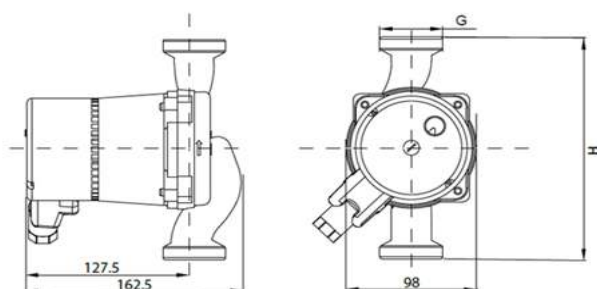

VVS nummer:	Varenummer	1"			
380320140	0211540400	Simflex 15 - 40	1*230V	130 mm	Forbrug 4-23W
380320160	0211560400	Simflex 15 - 60	1*230V	130 mm	Forbrug 4-47W
VVS nummer:	Varenummer	1 1/2 "			
380320240	0222540400	Simflex 25 - 40	1*230V	130 mm	Forbrug 4-23W
380320260	0222560400	Simflex 25 - 60	1*230V	130 mm	Forbrug 4-47W
VVS nummer:	Varenummer	1 1/2 "			
380320241	0022540400	Simflex 25 - 40	1*230V	180 mm	Forbrug 4-23W
380320261	0022560400	Simflex 25 - 60	1*230V	180 mm	Forbrug 4-47W
380320271	0022575400	Simflex 25 -75	1*230V	180 mm	Forbrug 4-66W

PUMPEKURVER:

Temperature Range (TF 95 - CEN 335-2-51)		
Water temp max. [°C]	95	-
Water temp min. [°C]	2	-
Ambient temp max. [°C]	40	-

GRØNBECH & SØNNER AS